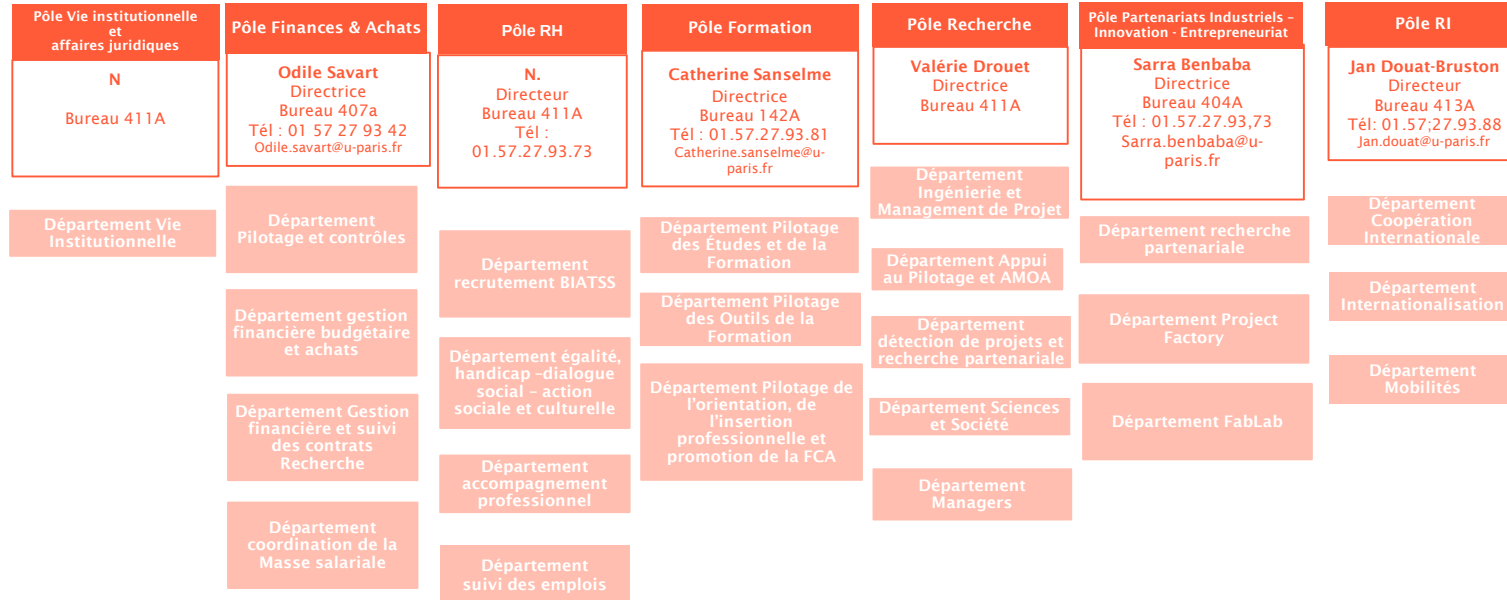

Département Assistanat de Direction

Christine Denizot
Assistante de direction
Bureau 402A
Tél : 01.57.27.93.65
Christine.denizot@u-paris.fr

Séverine Potier
Assistante de direction
Bureau 402A
Tél : 01.57.27.93.78
Severine.potier@u-paris.fr

Khamphou Flauraud
Chargée du pilotage des ressources et des infrastructures immobilières, logistiques et numériques
Bureau 401 A
Tél : 01.57.27.50.53
Khamphou.flauraud@u-paris.fr

Aurore Thomas
Chargée de la communication
Bureau 407A
Tél : 01.57.27.61.35
Aurore.thomas@u-paris.fr

Directrice Générale Déléguée Adjointe

N

Bureau 400A-