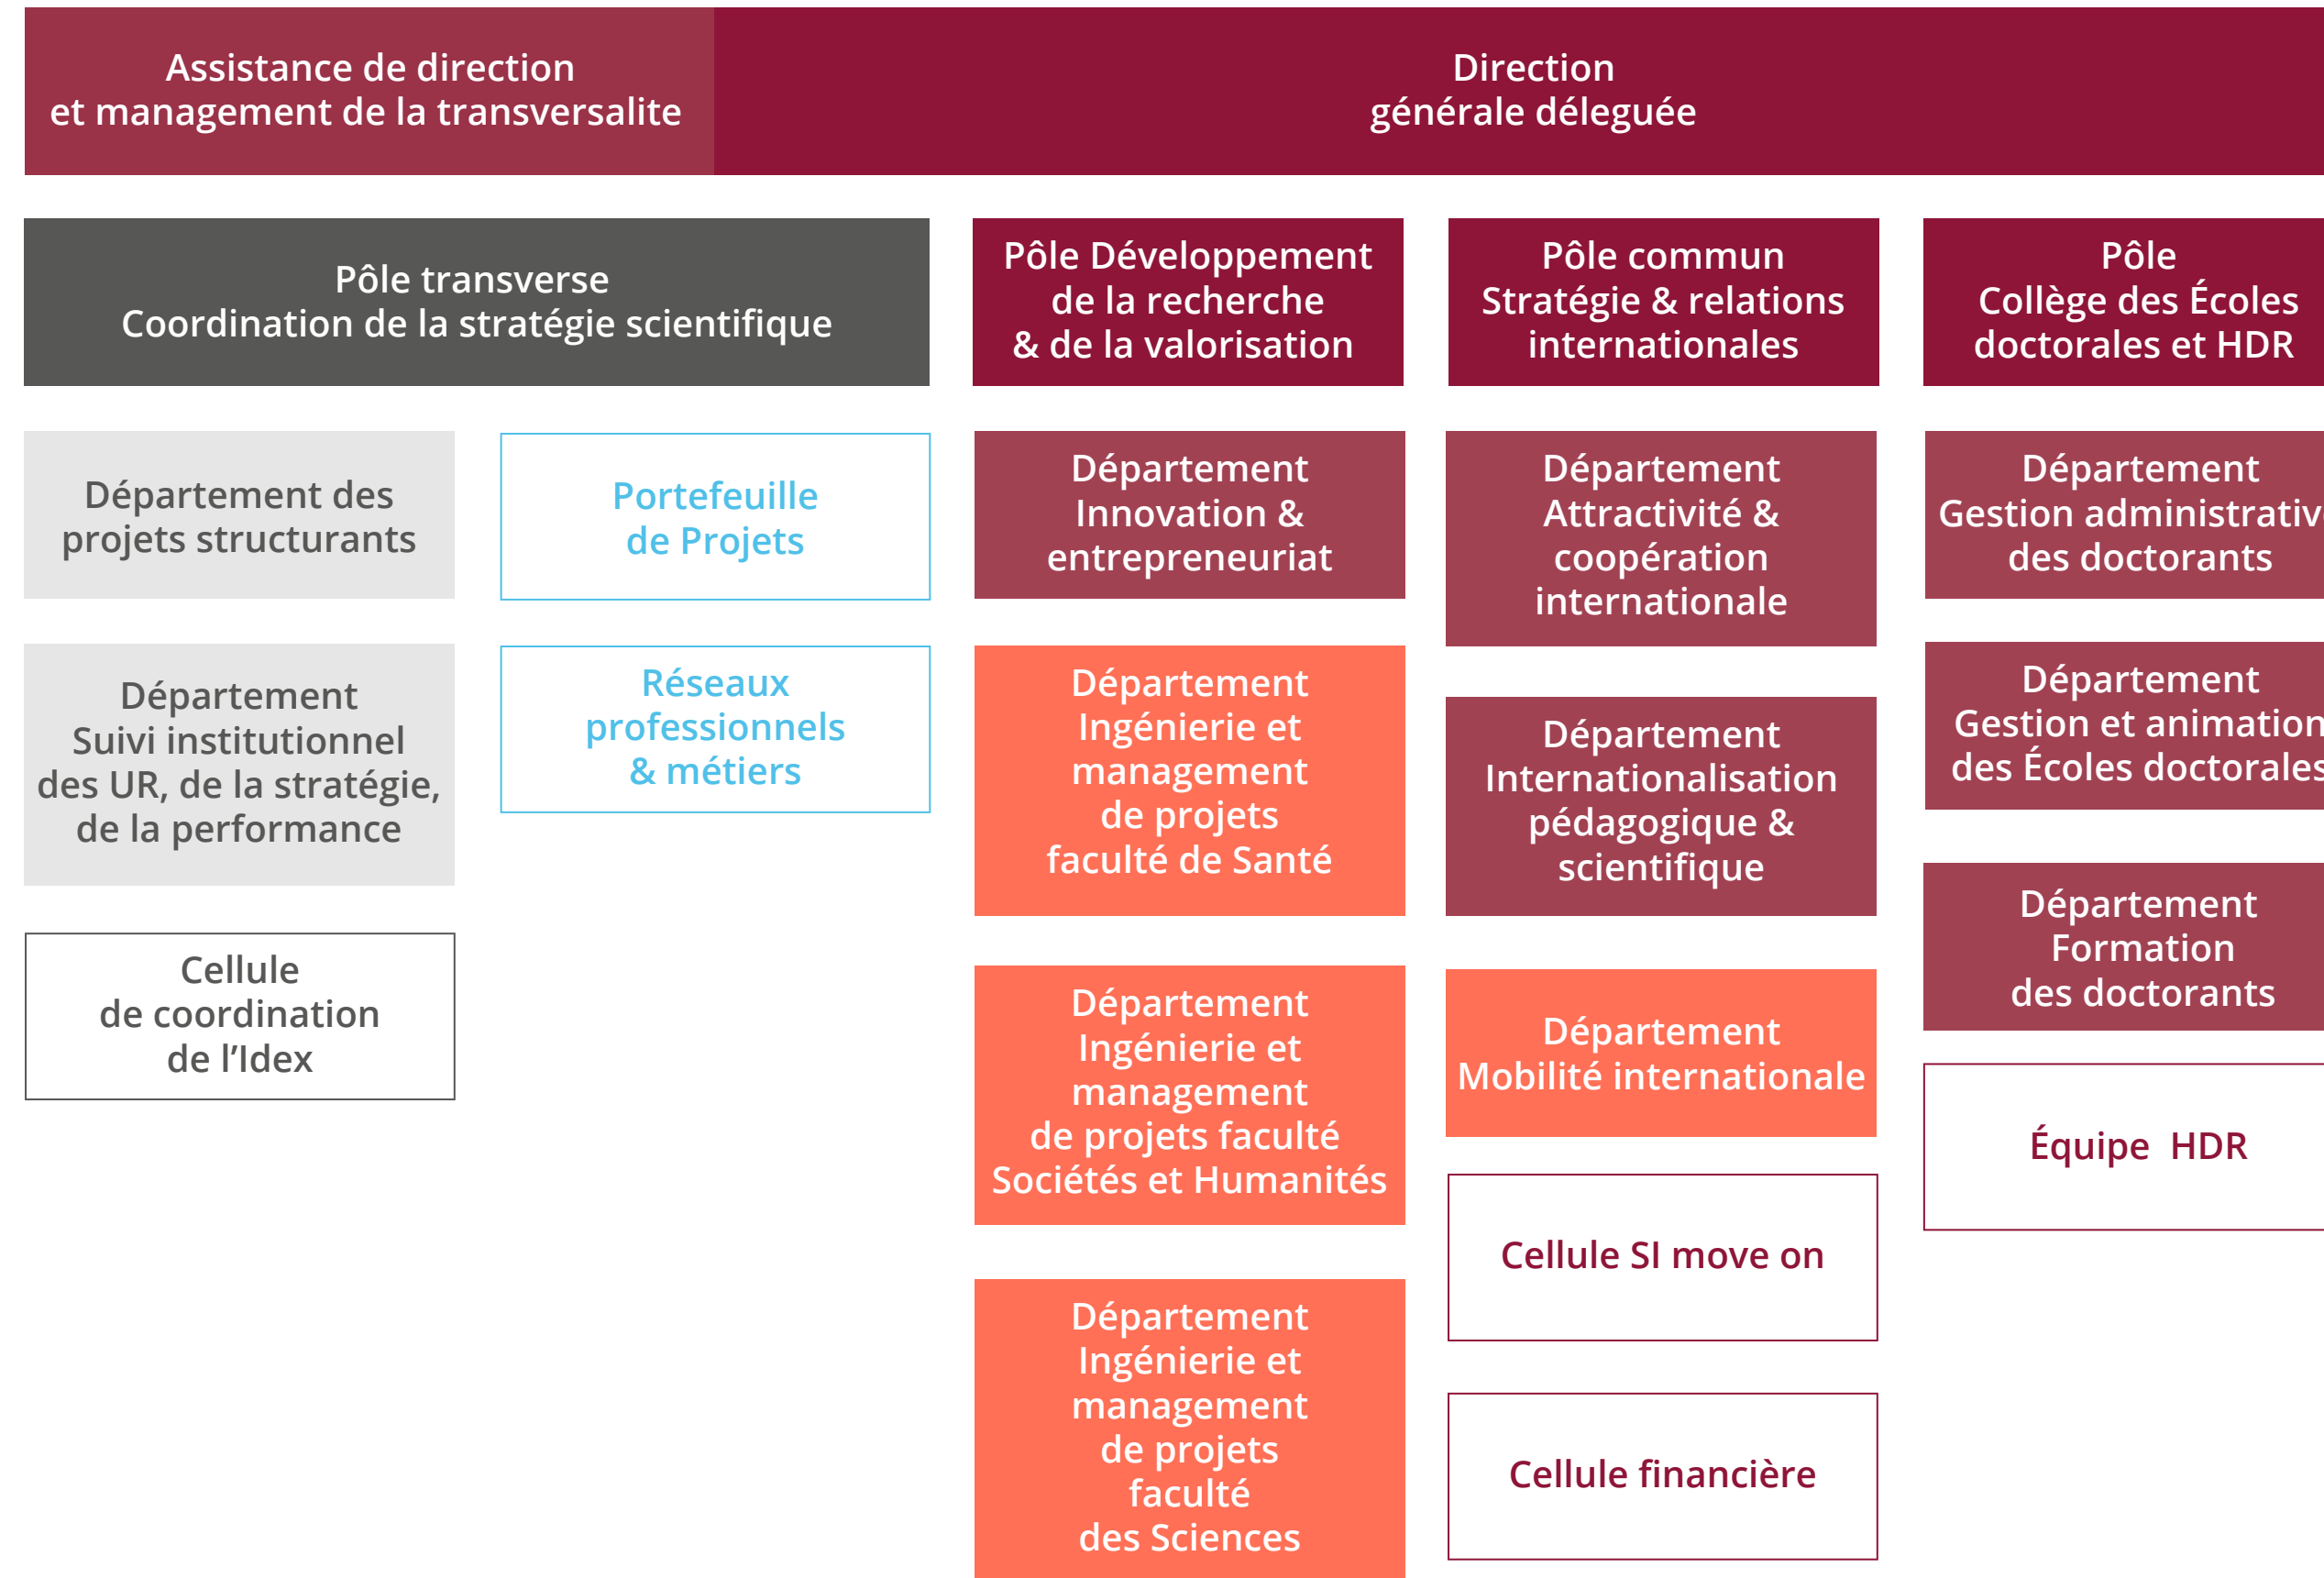

# Direction de la recherche, international, valorisation et études doctorales (DRIVE)

Université de Paris

fonction / mission qui à terme pourra être déconcentrée en faculté

structuration commune à l'ensemble des directions de l'Université de Paris